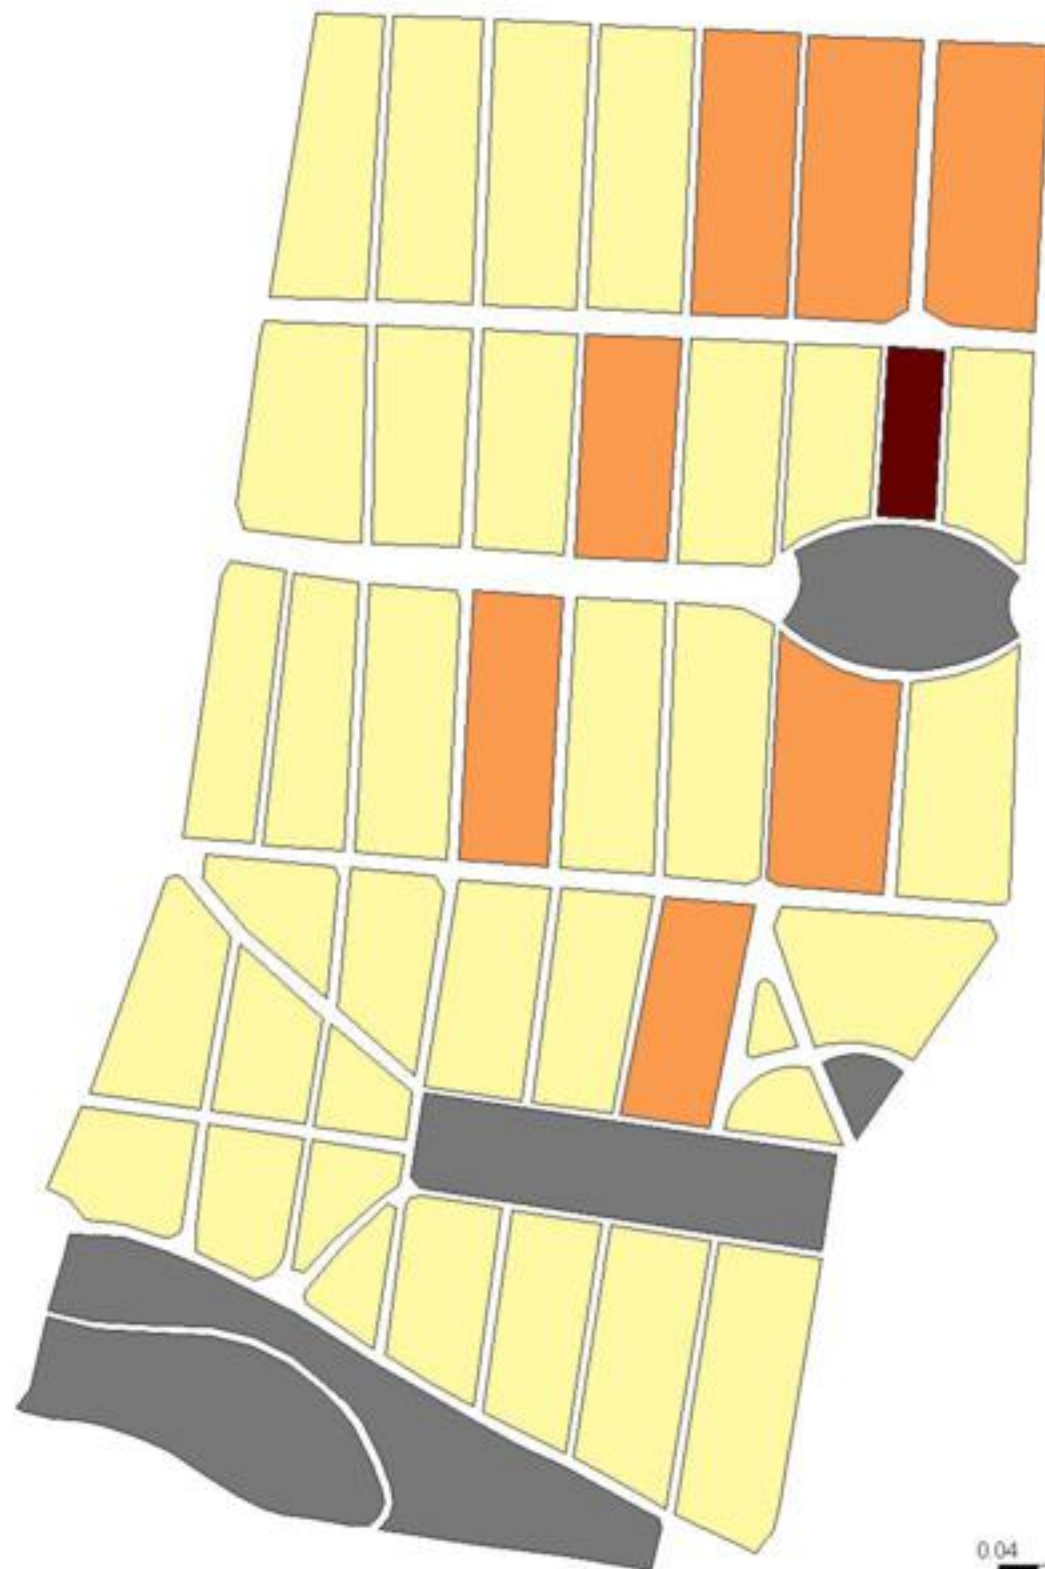

EVALUA DF
Consejo de Evaluación del
Desarrollo Social del
Distrito Federal

ÍNDICE DE DESARROLLO SOCIAL

Delegación: Miguel Hidalgo
Colonia: Polanco III Sección
Grado de desarrollo: Alto

Grado de Desarrollo Social

-  Muy bajo
-  Bajo
-  Medio
-  Alto
-  Sin dato

0.04 0 0.04 0.08 Kilómetros

Fuente: Elaboración propia con datos de Seduvi e INEGI